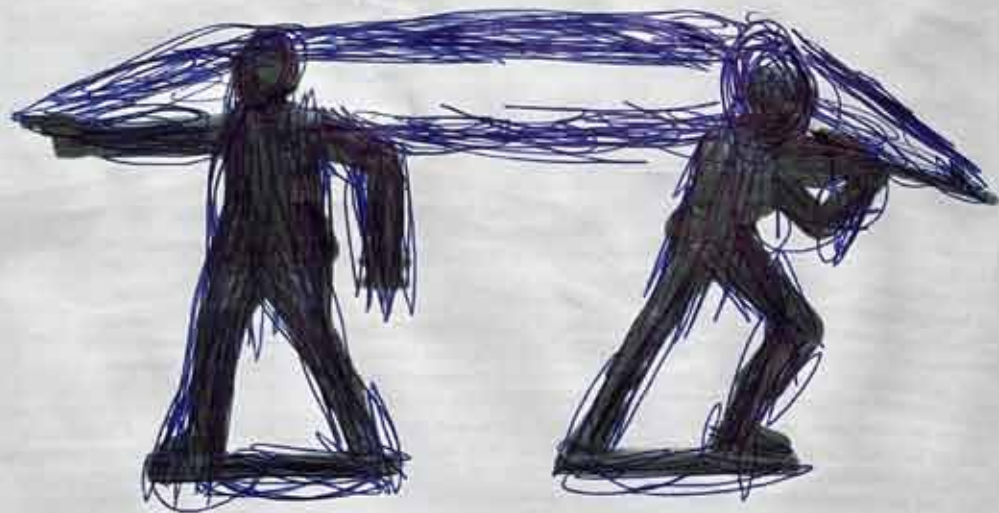

gk

10-1-2022

Insights 11/22

*As little time
to kitchen
Munich*

COVER WORKBOOK
painting, spray paint, enamel paint
Günter Konrad 2022

PATHETISCH

ABGEFUCKTE
-IF BEFLACHTE AUßENKANTE

MODELL NR. 1